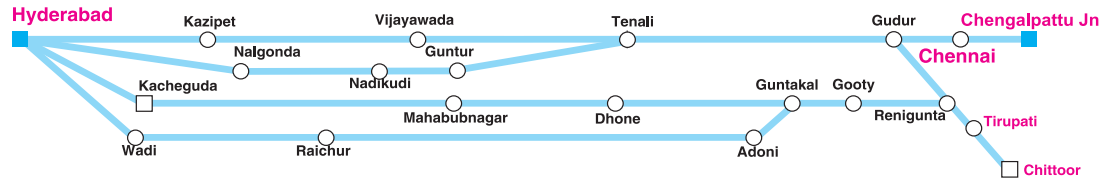

71A

TRAIN NAME	Secunderabad Tirupati Padmavati Express	Kacheguda Chittoor Venkatadri Express	Hyderabad Tirupati Rayalseema Express	Secunderabad Tirupati Narayanadri Express	Hyderabad Chennai Charminar Express	Secunderabad Gudur Simhapuri Express	Vijayawada Chennai Pinakini Express	Okha Rameswaram Express	Hyderabad Sri Chhatratati Shahu Maharaj (T) Express	Karimnagar Tirupati Express	Jammu Tawi Tirupathi Humsafar Express
Train Number	12764	12797	17429	12734	12760	12710	12711	16734	11303	12762	22706
Class of accommodation	2A,3A SL,II	1A,2A,3A SL,II	2A SL,II	1A,2A,3A SL,II,P	1A,2A,3A SL,II	1A,2A,3A SL, II	CC 2S,II,P	2A,3A SL,II,P	2A,3A SL,II	2A,3A SL,II	3A
From Table No.								53			9
Days of departure at originating station	M,Th,Tu F, Su	Daily	Daily	Daily	Daily	Daily	Daily	Tu	Daily	Th,Su	F
Km. 171	Nizamabad							14.32			
0	Hyderabad		16.15		18.30				23.10		
10	Secunderabad	18.30		18.05	18.50 18.55	22.55					22.45 23.00
	Karimnagar									19.15	
142	Kazipet	20.18 20.20			20.53 20.55	00.48 00.50					
152	Warangal	20.33 20.35			21.08 21.10	01.13 01.15				21.50 21.52	
	Mahabubabad					01.49					
259	Khammam	22.25			22.42	02.32				23.20	
	Madhira					03.17					
361	Vijayawada	00.30 00.40			01.00 01.10	04.15 04.25	06.00			01.30 01.40	
126	Nalgonda			19.48 19.49							
158	Miryalguda			20.15 20.16							
196	Nadikudi			20.56 20.58							
249	Sattenapalli			21.47 21.48							
	New Guntur										
291	Guntur			22.55 23.10							
317	Tenali	01.08 01.10		00.01 00.02	01.38 01.39	04.53 04.54	06.28 06.30				
424	Ongole	02.36		01.33	03.05	06.10	08.04				
540	Nellore	03.52		02.58	04.24	07.50	09.26				
578	Gudur	05.08 05.10		04.13 04.15	05.38 05.40	08.50	10.38 10.40			06.18 06.20	
303	Raichur		21.53 21.55						04.38 04.40		03.38 03.40
322	Adoni		22.58 23.00						05.58 06.00		05.00 05.02
	Kacheguda		20.05					17.40 17.50			
113	Mahabubnagar		21.44					19.50			
244	Kumool City		23.48					22.10			
297	Dhone		01.15 01.20					23.25 23.30			
466	Guntakal		23.50 23.55					...	07.30 07.40		05.45 05.50
495	Gooty		02.10	00.30							
543	Tadipatri		02.50	01.10							
607	Cuddapah		04.35 04.40	03.08 03.10				03.20 03.25			
647	Nandalur		05.20	04.00							
732	Renigunta	06.30 06.32	07.08 07.10	05.55 06.00	05.30 05.32			05.35 05.40		07.48 07.50	
742	Tirupati	07.00	07.30 07.35	06.40	06.05			06.05 06.10		08.10	11.30
	Chittoor		08.55								
869	Chennai Central				08.15		13.00				
	Chennai Egmore										
Days of arrival at destination station	Tu,W, F,Sa,M	Daily	Daily	Daily	Daily	Daily	Daily	Th	Daily	F,M	Su
To Table No.								70	49		

TAG-16